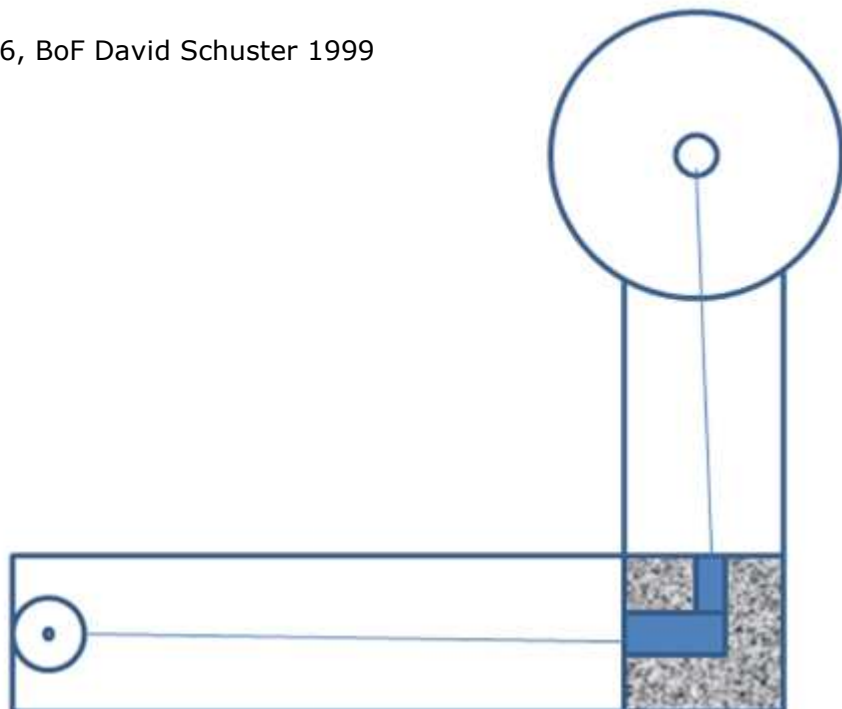

**Bahn 1:**

Migo 60r auf Vier- oder Fünfachstoß im Kreis

**Bahn 2:**

3D BoF Bischofshofen Damen 2005

**Bahn 3:**

BO bis BO3, Eferdinger 20er

**Bahn 4:**

3D BoF Steyr 96/00/06, BoF David Schuster 1999

**Bahn 5:**

3D 613 KL, 3D 18 IVTT KL

**Bahn 6:**

3D 35 Jahre Pernitz

**Bahn 7:**

Langsamer Ball (Volltrichter)

**Bahn 8:**

3D BoF Steyr 96/00/06, 3D 231 KL